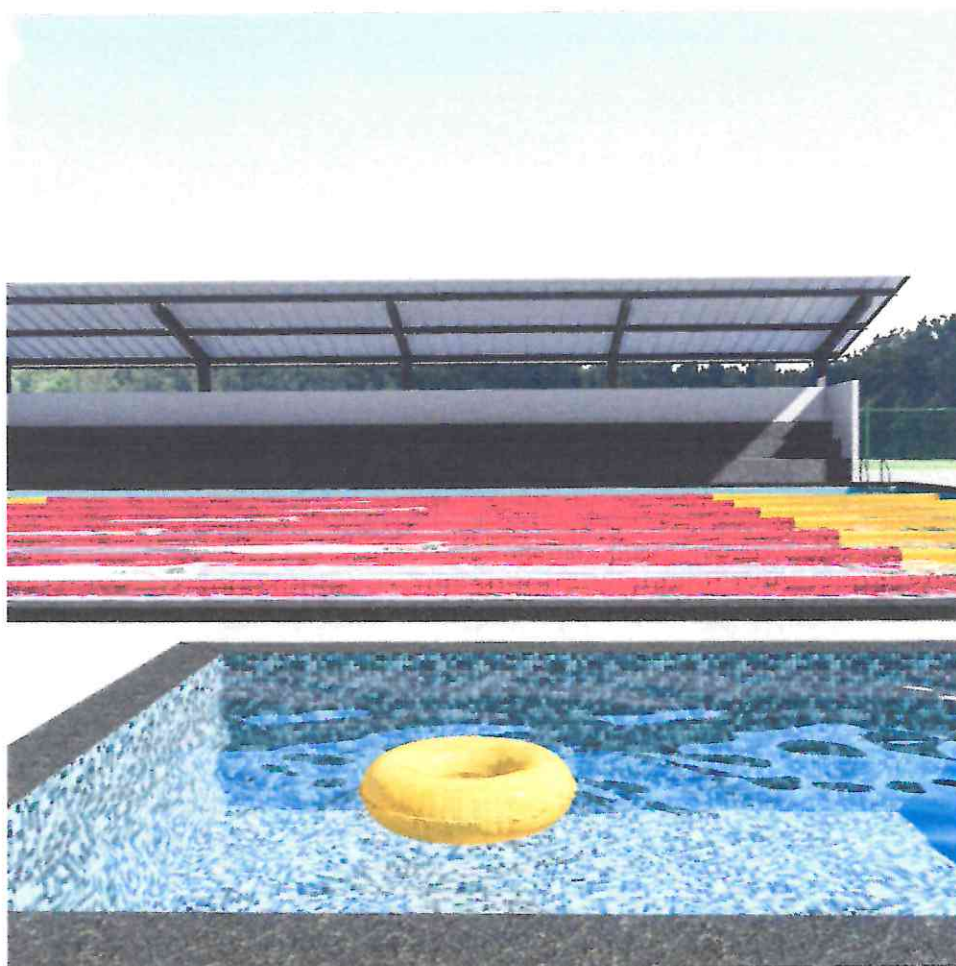

PREFEITURA MUNICIPAL DE SOURE
SECRETARIA DE TRANSPORTES, OBRAS E SERVIÇOS PÚBLICOS

NTP ENGENHARIA

Sérgio Oswaldo Lobato Paixão
Sérgio Oswaldo Lobato Paixão
ENGENHEIRO CIVIL-CREA/PA 9138D
DIRETOR