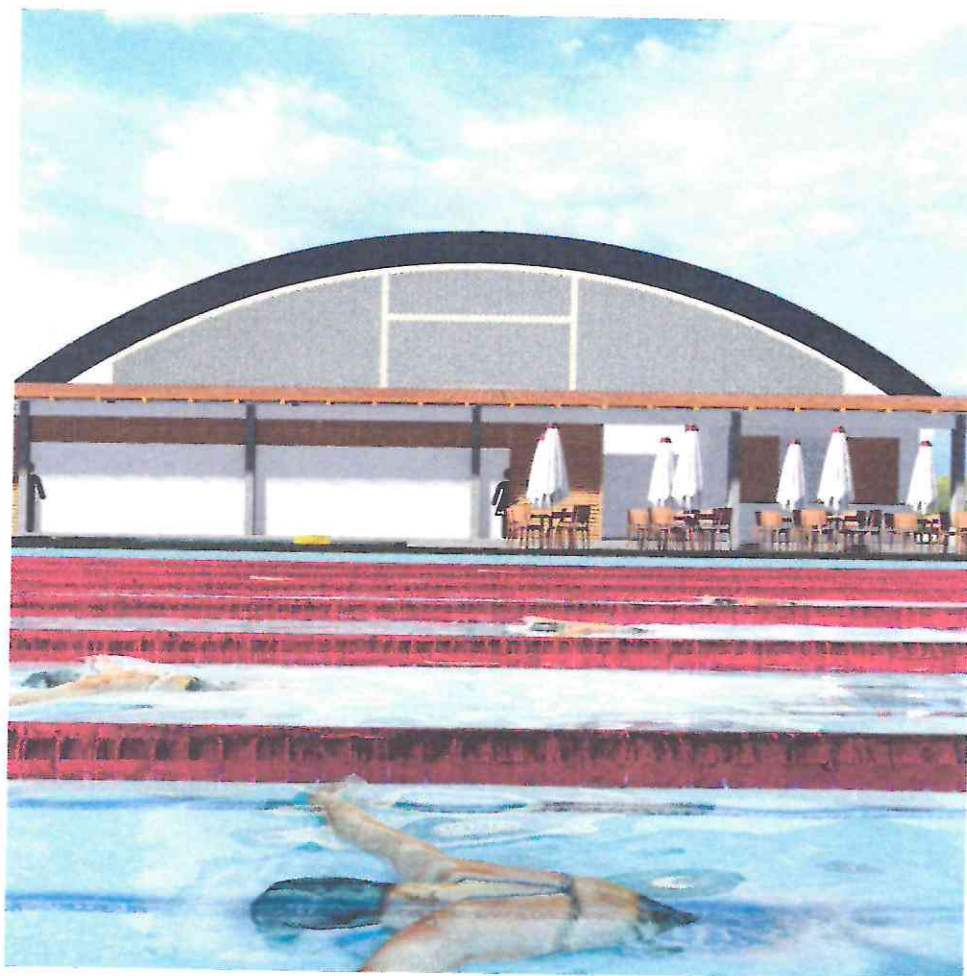

PREFEITURA MUNICIPAL DE SOURE
SECRETARIA DE TRANSPORTES, OBRAS E SERVIÇOS PÚBLICOS

NTP ENGENHARIA

Sérgio Oswaldo Lobato Paixão
ENGENHEIRO CIVIL-CREA/PA 9138D
DIRETOR