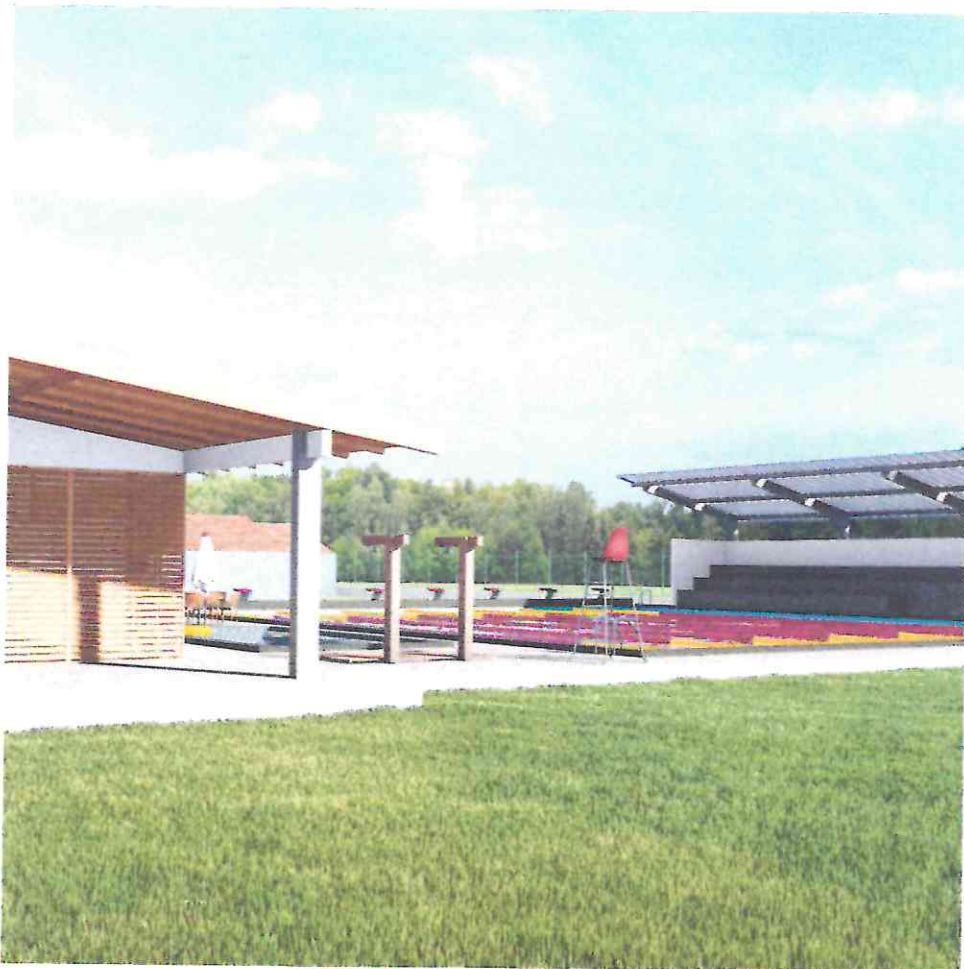

NTP ENGENHARIA

Sérgio Oswaldo Lobato Palção
ENGENHEIRO CIVIL-CREA/PA 9138D
DIRETOR

PREFEITURA MUNICIPAL DE SOURE
SECRETARIA DE TRANSPORTES, OBRAS E SERVIÇOS PÚBLICOS

NTP ENGENHARIA
Sérgio Lobato
Sérgio Oswaldo Lobato Paixão
ENGENHEIRO CIVIL-CREA/PA 9138D
DIRETOR