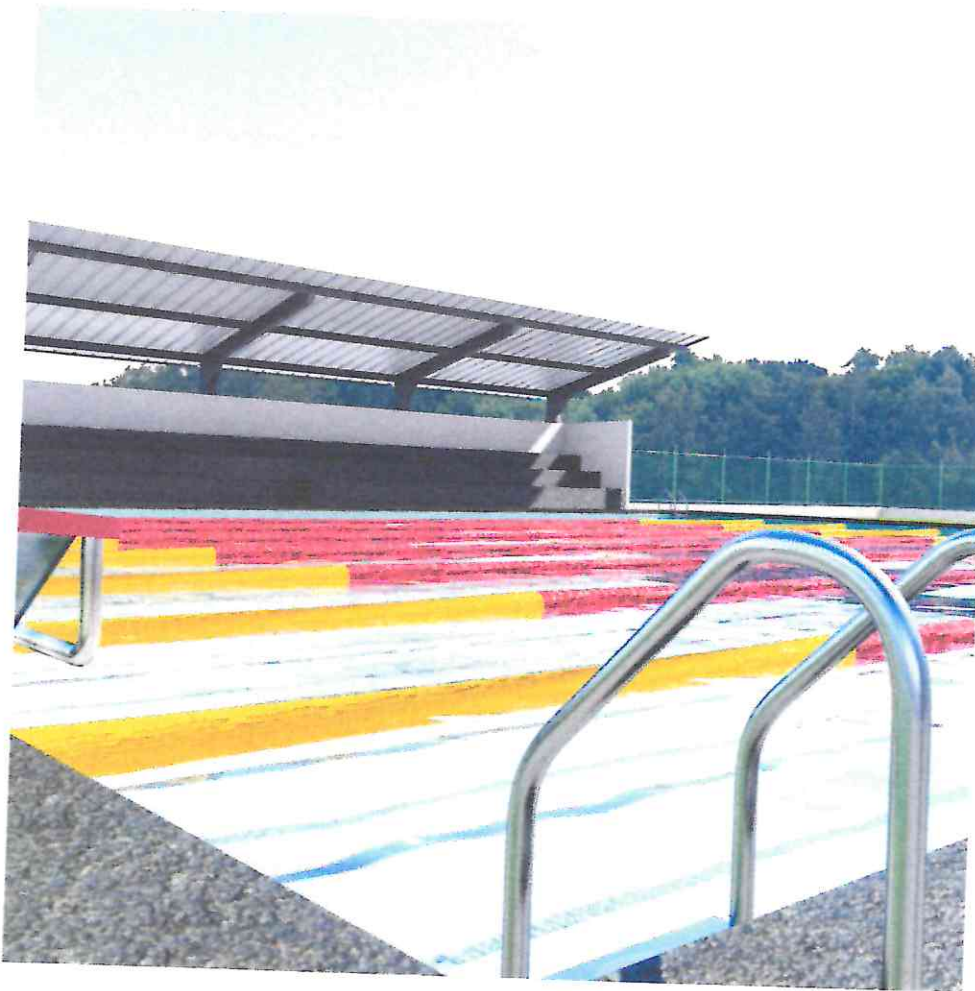

PREFEITURA MUNICIPAL DE SOURE
SECRETARIA DE TRANSPORTES, OBRAS E SERVIÇOS PÚBLICOS

NTP ENGENHARIA
Sérgio Lobato
Sérgio Oswaldo Lobato Paixão
ENGENHEIRO CIVIL-CREA/PA 9138D
DIRETOR